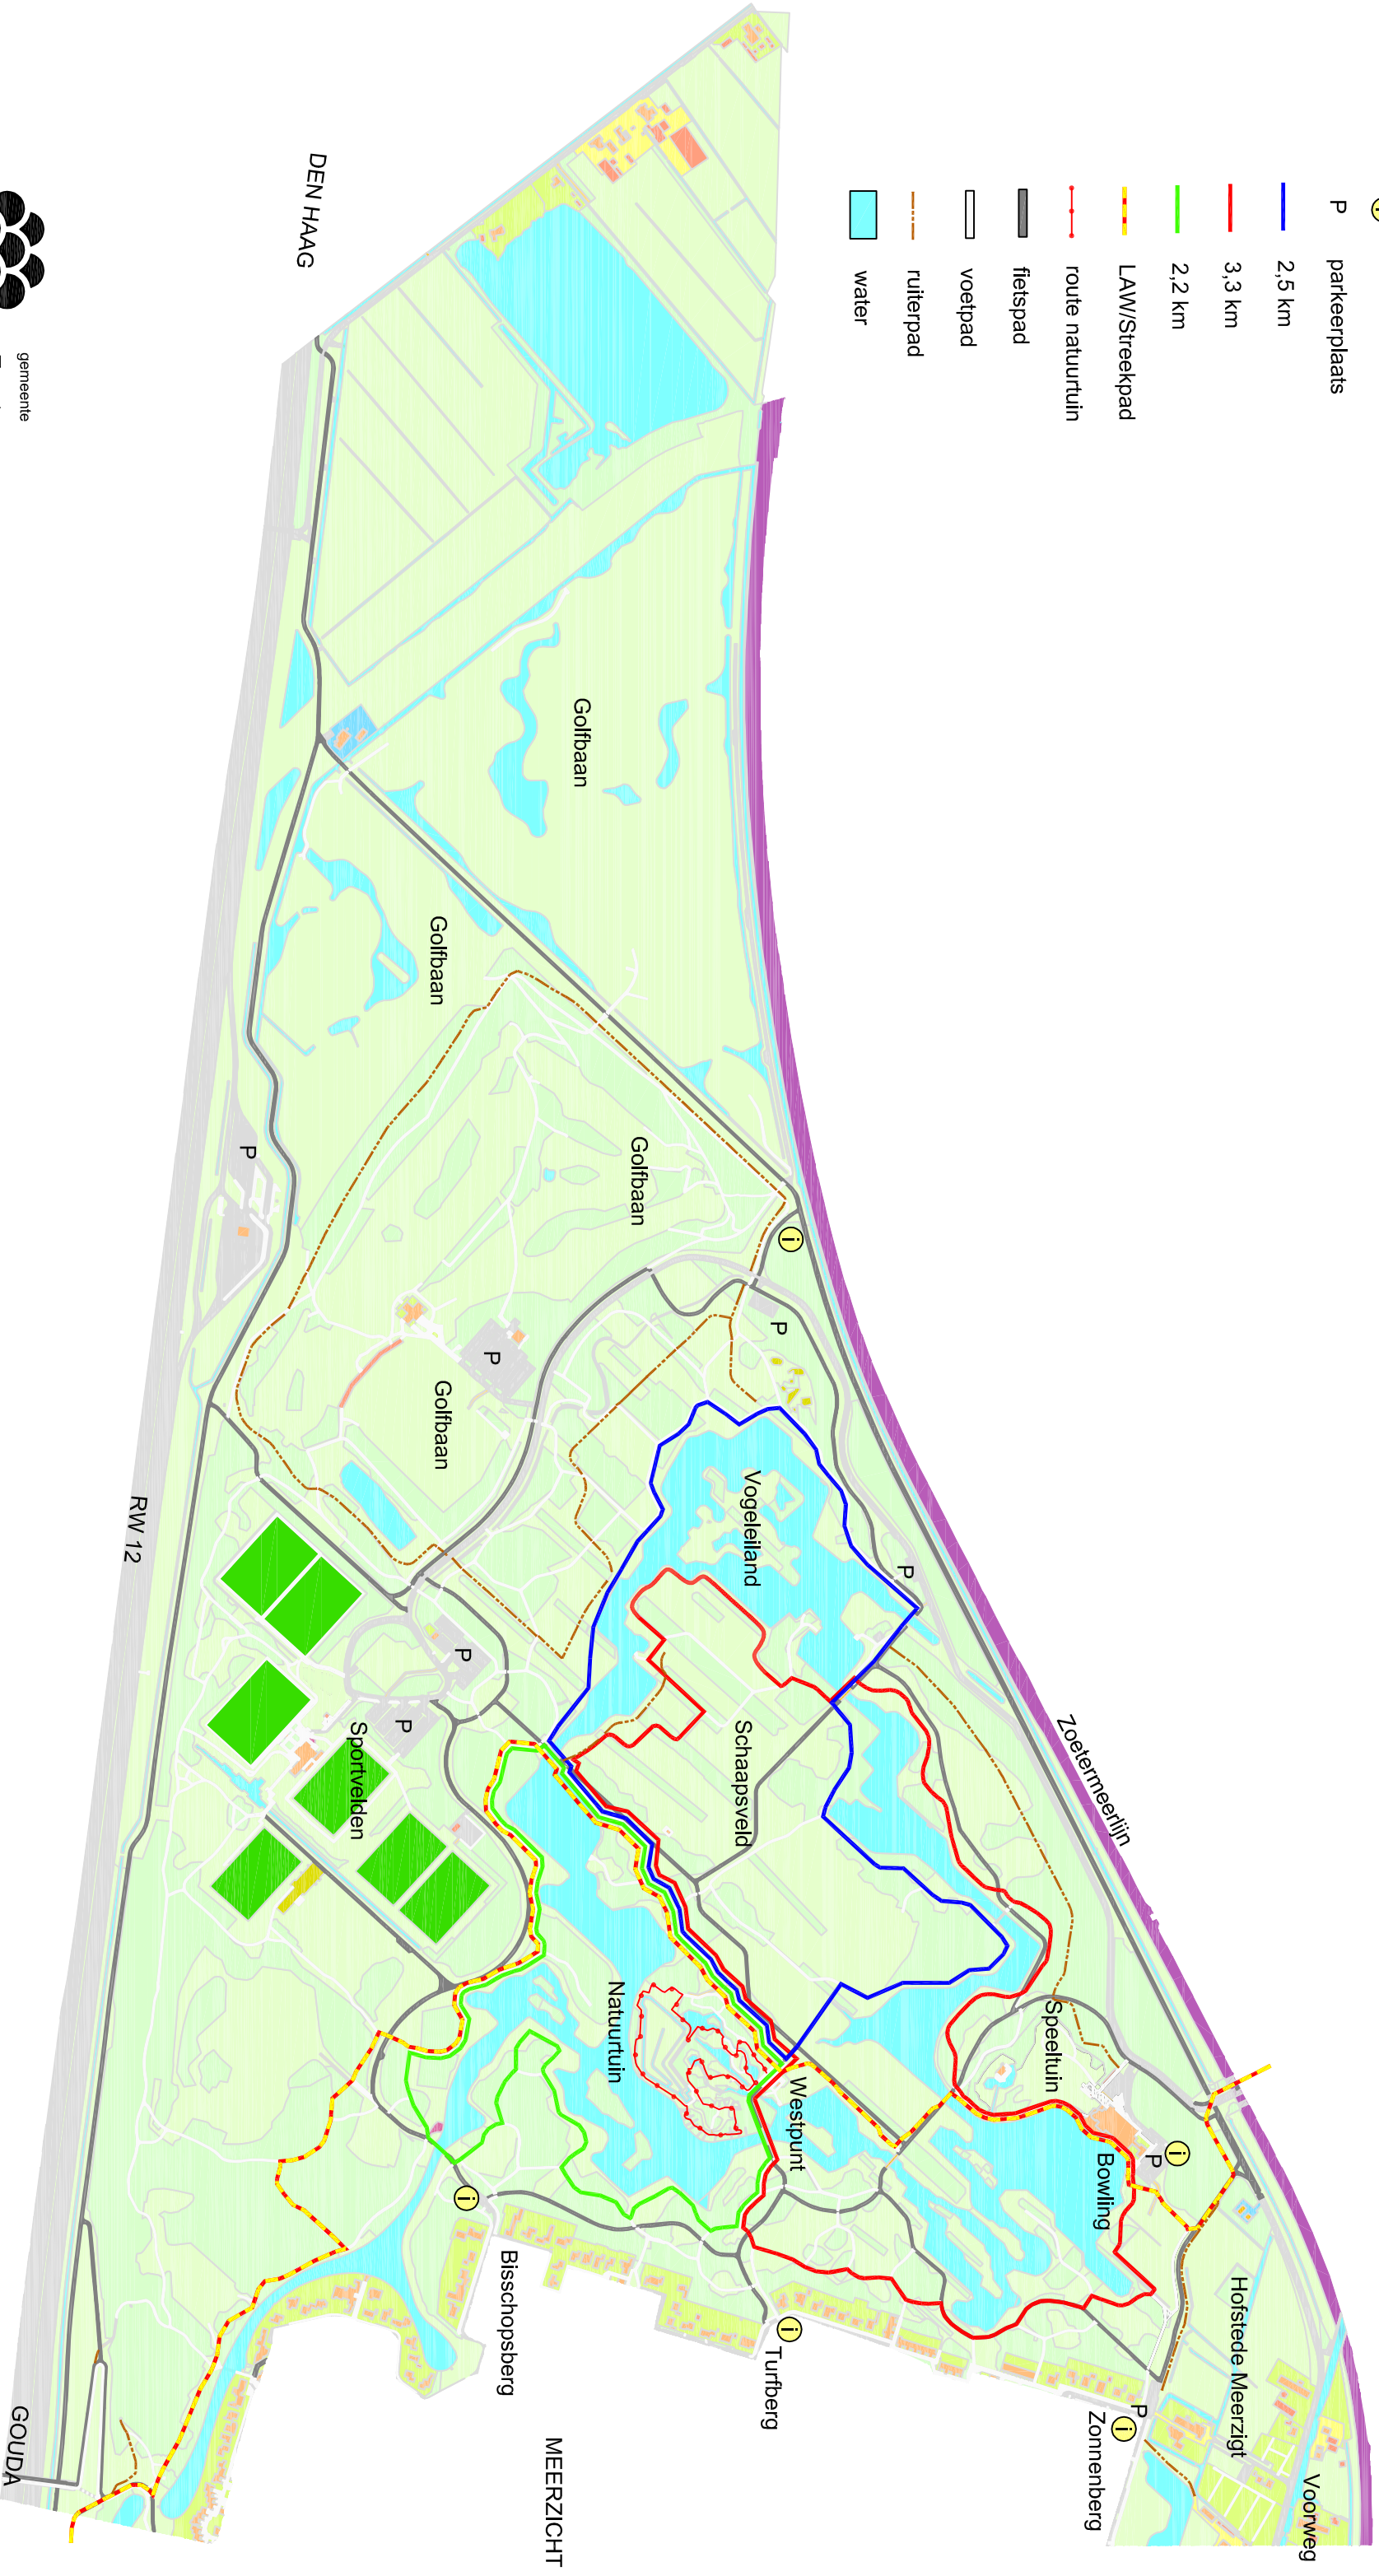

# WESTERPARK

- ① hier bevindt u zich
- P parkeerplaats
- 2,5 km
- 3,3 km
- 2,2 km
- LAW/Streekpad
- route natuurtuin
- fietspad
- voetpad
- ruiterpad
- water

gemeente  
**Zoetermeer**  
Afd. Stadsbeheer  
Kaartmateriaal: team Landmeten